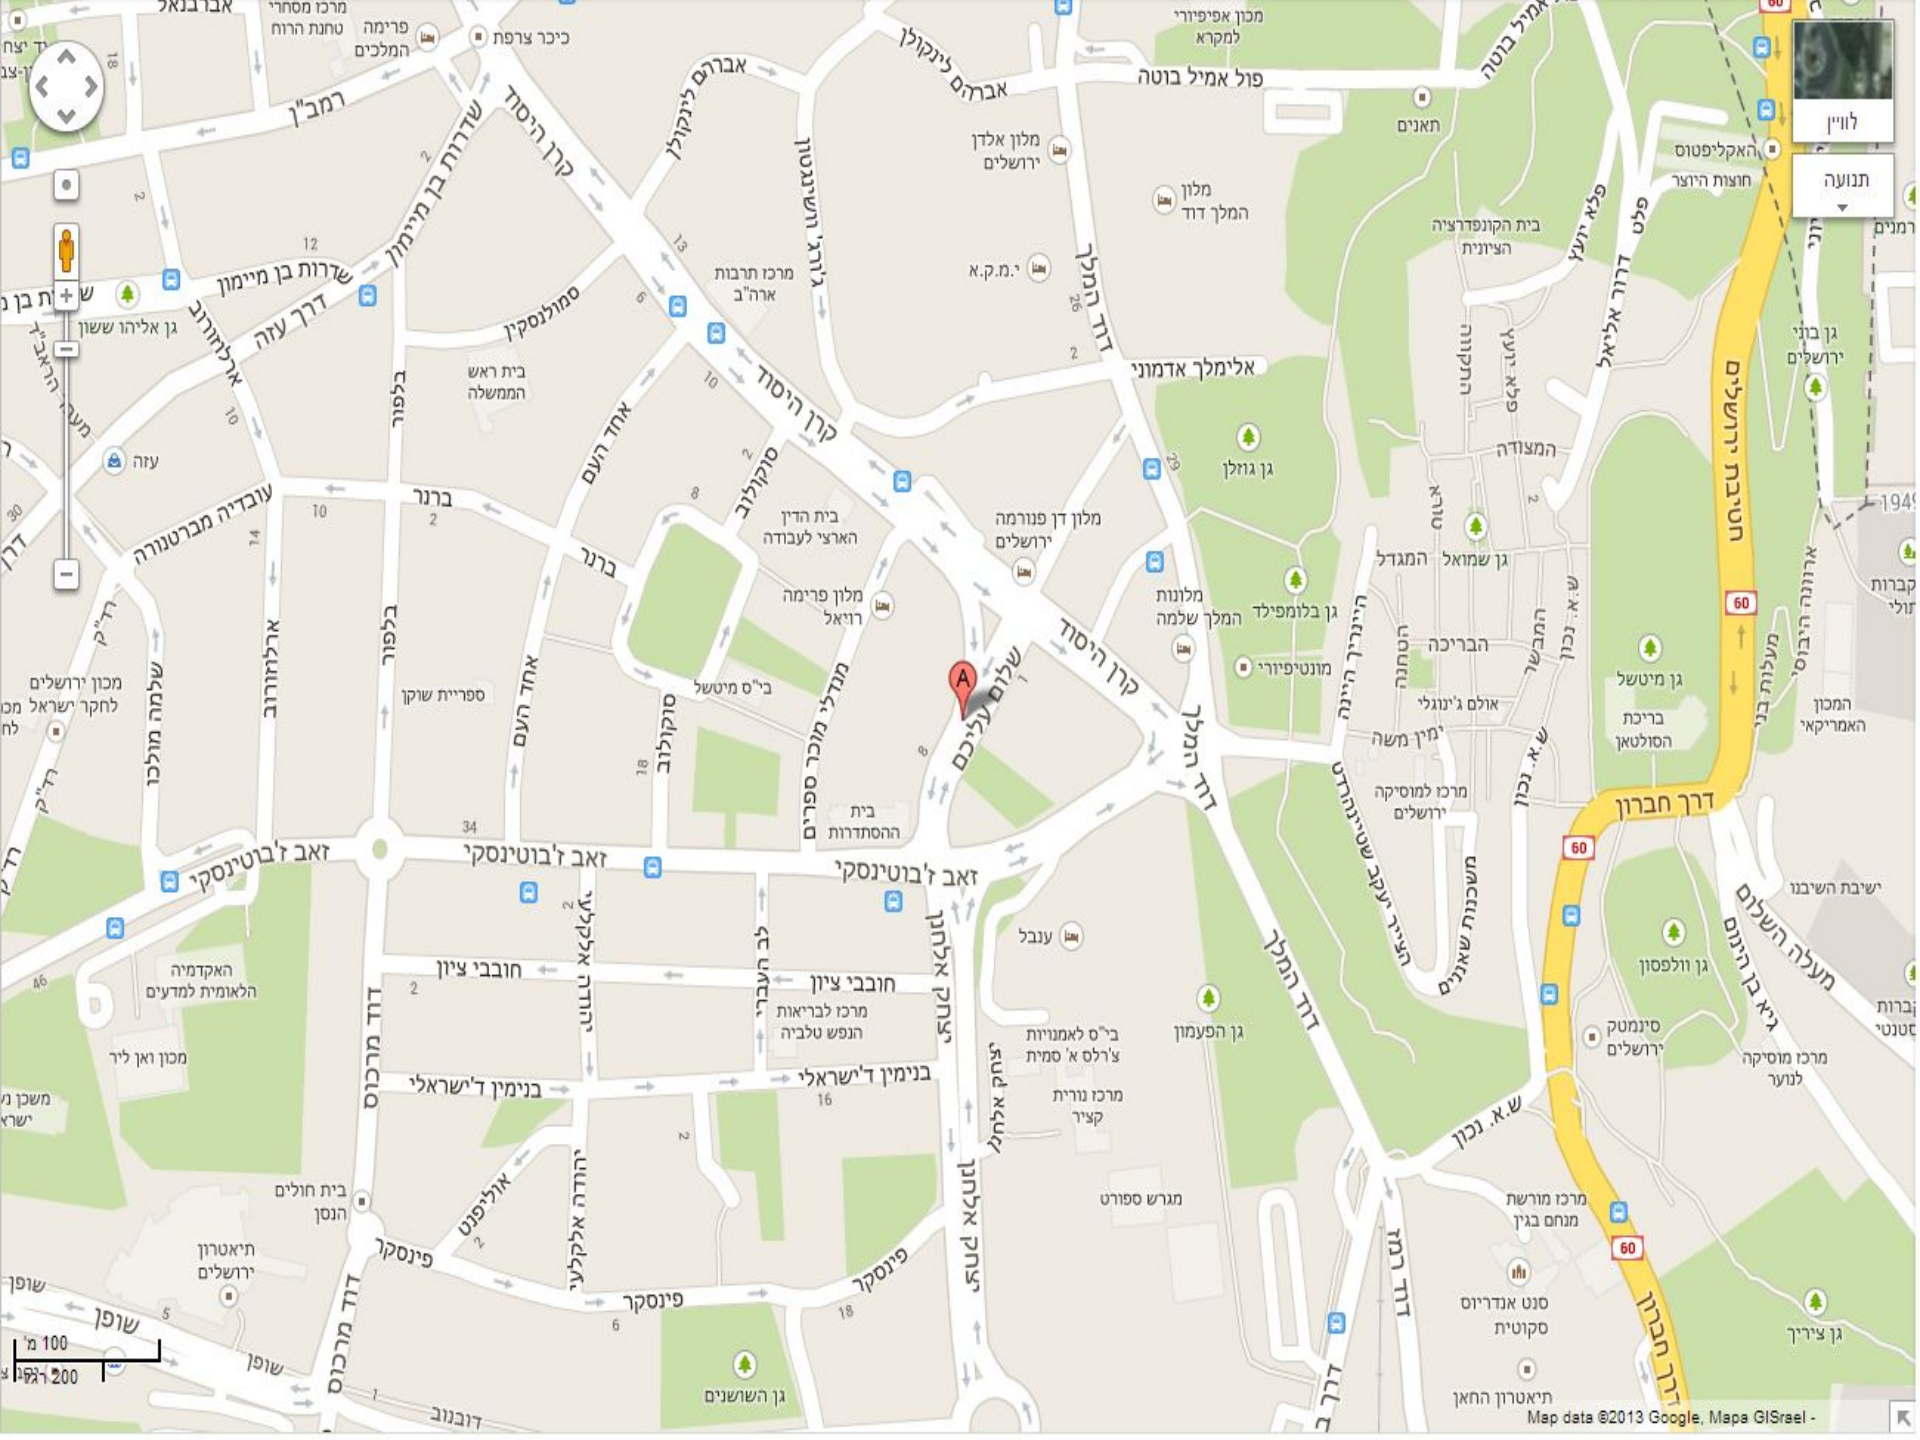

6 Shalom Aleichem Street

3.5 BEDROOMS, 2.5 BATHS
STRICTLY KOSHER
VACATION APARTMENT

לווין

תנועה

רמלים

גן בוני ירושלים

194

קברות זולי